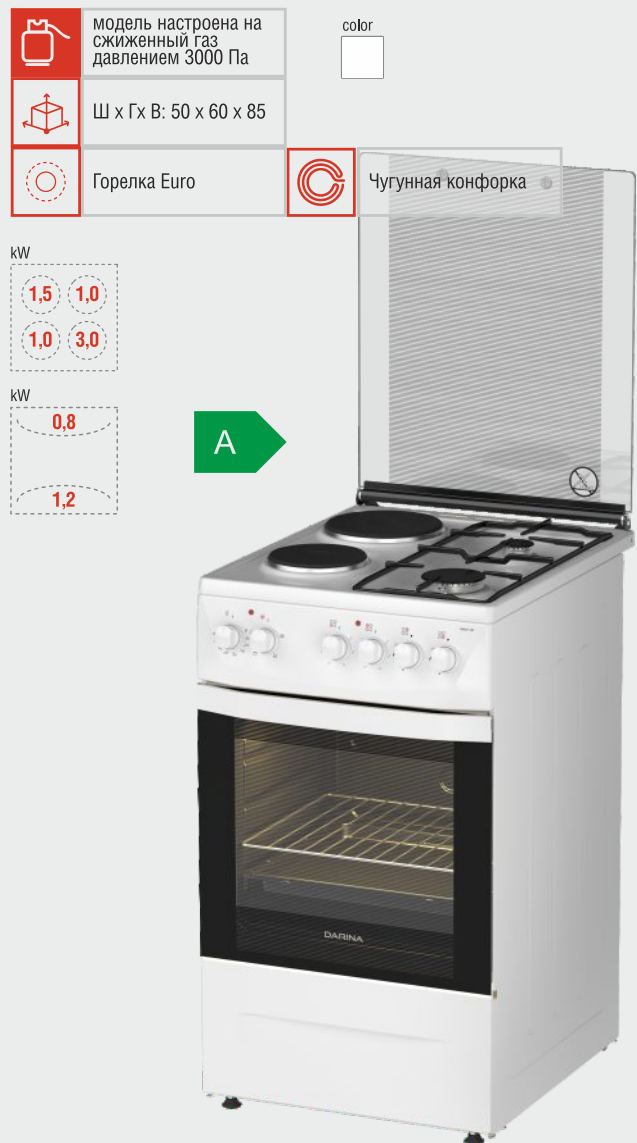

# DARINA™

Бытовая техника для практичных людей

Плита комбинированная

1D KM241 337 W